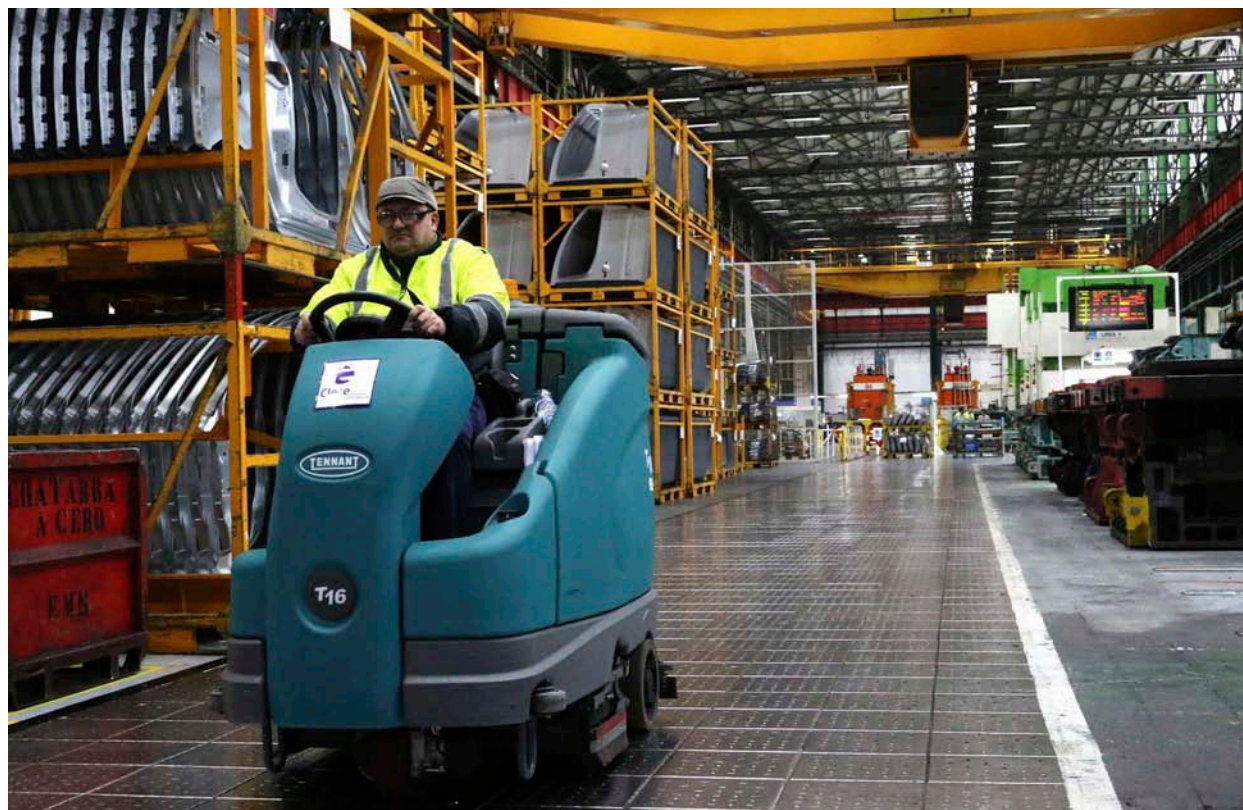

## Planta de producción de Grupo PSA en Vigo

**SERVICIOS DE LIMPIEZA**  
SECTOR:  
INDUSTRIAL

Clece lleva a cabo el servicio de limpieza integral de la planta de producción que el constructor de automóviles francés Grupo PSA tiene en Vigo, Pontevedra. Se trata de una de las mayores plantas automovilísticas del territorio nacional, con una superficie de más de 663.000 m<sup>2</sup>, 6.000 trabajadores y una producción media de 400.000 vehículos al año.

Un equipo de 330 operarios se encarga de llevar a cabo el servicio de limpieza técnica y general de todas las instalaciones de la fábrica así como de la gestión logística de contenedores y suministro de la cadena de montaje. Para la optimización de recursos, Clece ha dotado de la máxima flexibilidad al servicio ajustándolo a los niveles de producción de la planta que pueden variar por semanas e incluso por días.

El contrato fue adjudicado por primera vez en 2014 por un periodo de 15 meses. En 2015, el Grupo PSA renovó su confianza en Clece para la prestación de este servicio por un periodo de 45 meses.

**406.000** VEHÍCULOS  
EN 2015